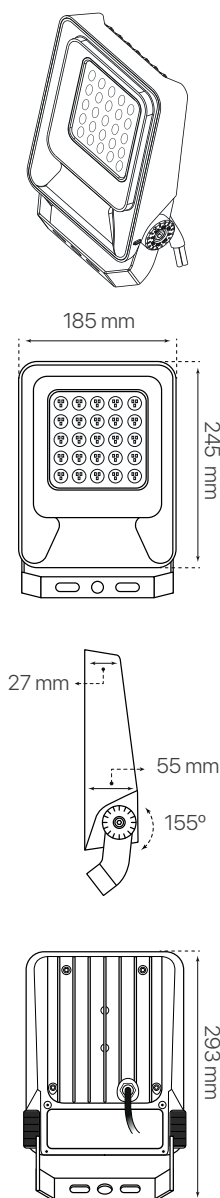

# mónaco

## ficha técnica

### datasheet

ref. 5551216

Nombre / Name	mónaco, proyector led exterior
Referencia / Reference	5551216
Materiales / Materials	Aluminio + PC / Aluminum + PC
Difusor / Diffuser	PC
Potencia / Power	50W
Temperatura de color / Color temperature	5500K
Flujo luminoso / Luminous flux	7000lm
Dimable / Dimmable	No
Ángulo de apertura / Beam angle	90°
Ángulo de inclinación / Inclination angle	155°
IP	65
IK	08
F.P	>0,9
UGR	<30
IRC	>80
Chip	San´an High Quality
Driver	i-TEC series
Vida media ( duración ) / Average life	36,000h
Clase energética / Energy class	A++
Aislamiento eléctrico / Electrical isolation	Clase I / Class I
Colores / Colors	Gris
Medida exterior / Product size	293mm x 185mm x 55mm
Protección contra Sobretensiones / surge protection	5kV
Tª ( ambiente/trabajo ) / Tª ( enviroment/work )	-40°C~50°C
Input	AC100~265V
Output	DC30V 1500mA
Frecuencia / Frequency	50/60Hz
Peso / Weight	1,12Kg
Certificados / Certificates	CE
Garantia / Warranty	2 años / 2 years